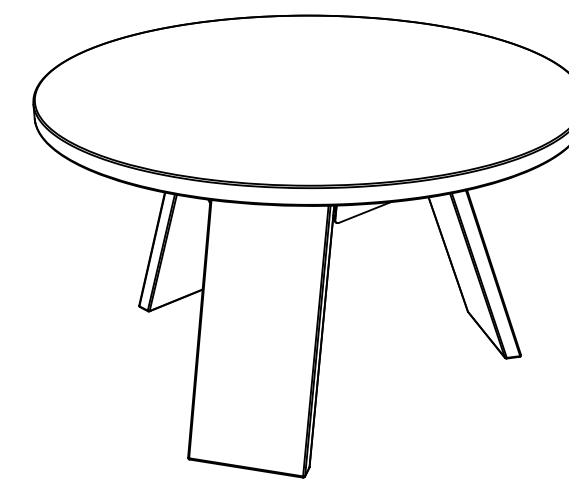

STOLEK B-ROUND

Na tradiční materiál nedáte dopustit? Kulatý konferenční stůl z masivního jasanu a subtilní kovové základny se pro svůj minimalistický, ale přesto výrazný design okamžitě stane středobodem místnosti. Vyrábíme ho v Ø 700mm a Ø900mm.