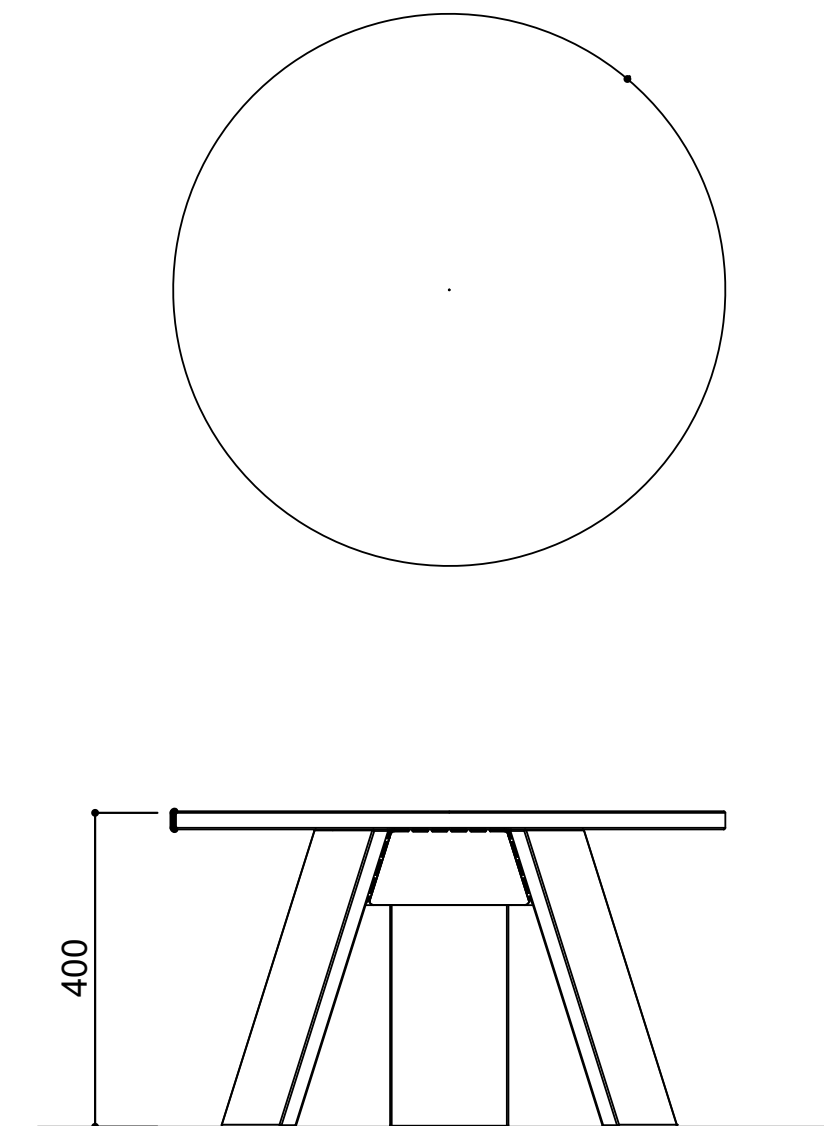

STOLEK B-ROUND

Na tradiční materiál nedáte dopustit? Kulatý konferenční stůl z masivního jasanu a subtilní kovové základny se pro svůj minimalistický, ale přesto výrazný design okamžitě stane středobodem místnosti. Vyrábíme ho v Ø 700mm a Ø900mm.