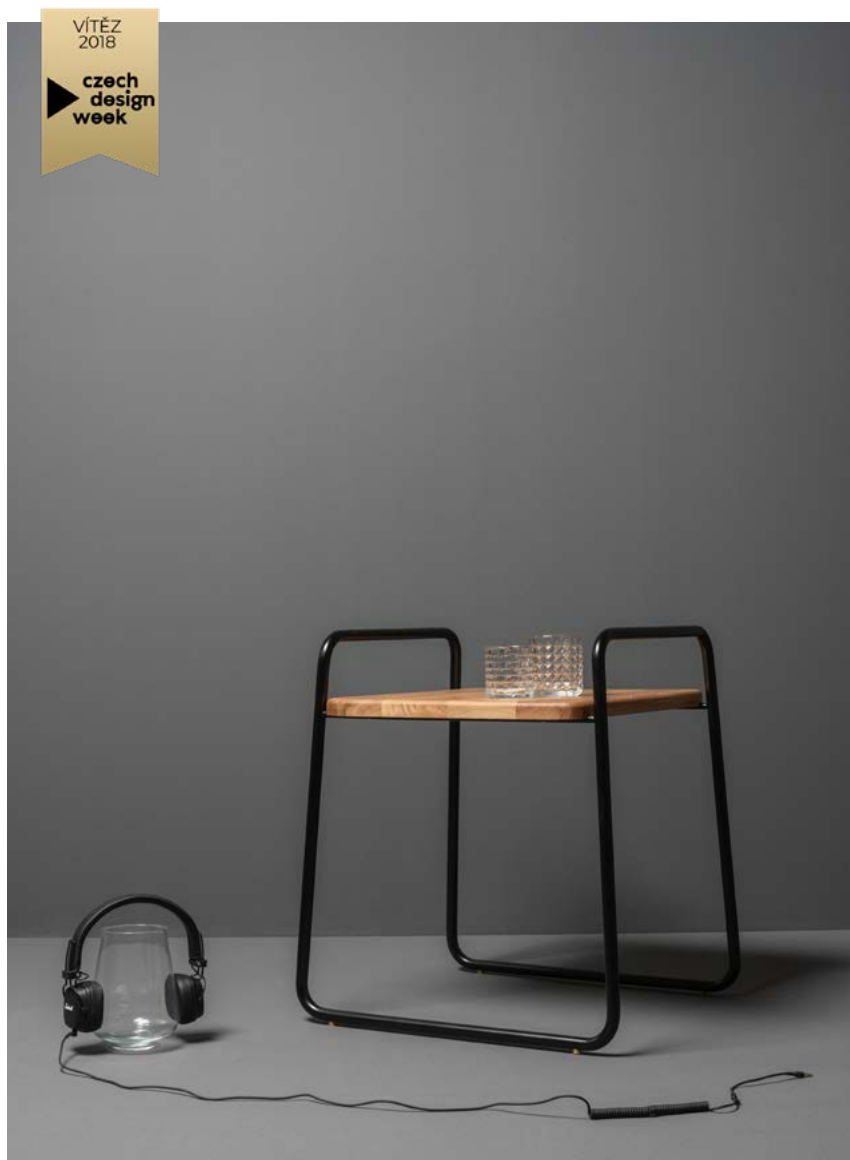

STOLIČKA 3S

© Radim Kučera   © 2018

Minimalistická stolička složená z kovové základny a dubové desky je skvělým designovým prvkem interiéru, který je zároveň plně funkční. Díky madlům je snadno přenositelná a hodí se i jako odkládací stolek, schůdky nebo stojan tam, kde bude zrovna potřeba.

Trubková stolička je náš nejoblíbenější kousek, který získal ocenění Czech Design Week 2018. Doplňte i vy svůj interiér nadčasovým kouskem designového nábytku, který bude vždycky po ruce.

© Martin Zeman

DURO