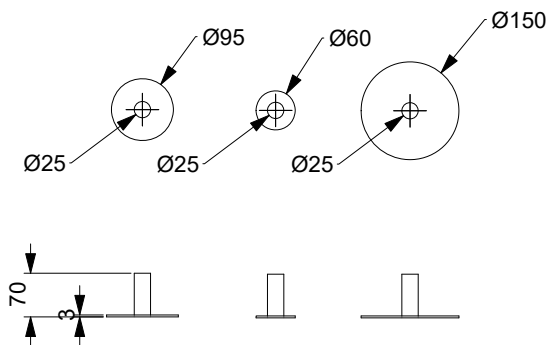

VĚŠÁKY PEGS C

Ⓐ Radim Kučera   Ⓔ 2017

Systém 6 kulatých věšáků dokazuje, že i tak obyčejná a funkční věc jako věšák na stěnu, může být stylová. Věšáky se kotví přímo do zdi, všechny šroubky jsou ukryty uvnitř a nic tak nenarušuje čistou linii tvarů.

Ⓕ Martin Zeman

DURO