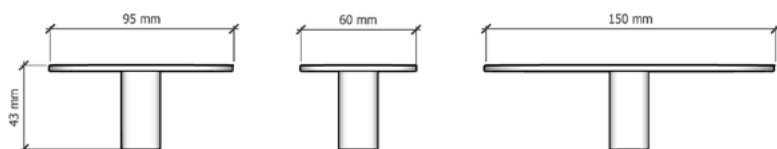

VĚŠÁKY PEGS GOLD

© DURO DESIGN, Radim Kučera

© 2022

© ●

Kovové věšáky Pegs Gold vypadají skvěle na zdi i dřevěném podkladu. Jsou výrazně elegantní a unesou tolik kabátů, kolik se jich jen vejde. Pro získání více místa jde zavěsit i klasické ramínko. V balení jsou po dvou s průměrem 60 mm.

© Martin Zeman

DURO