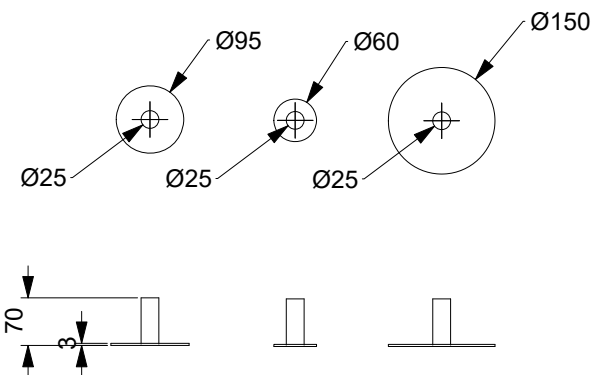

# VĚŠÁKY PEGS

(A) Radim Kučera (R) 2017

Systém 3 kulatých věšáků dokazuje, že i tak obyčejná a funkční věc jako věšák na stěnu, může být stylová. Věšáky se kotví přímo do zdi, všechny šroubky jsou ukryty uvnitř a nic tak nenarušuje čistou linii tvarů.