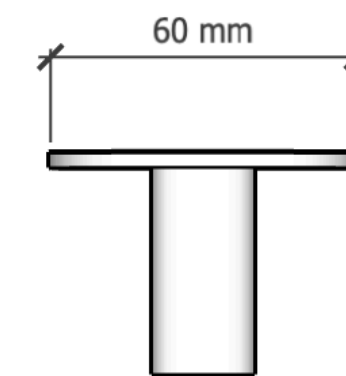

VĚŠÁKY PEGS

System 3 kulatých věšáků dokazuje, že i tak obyčejná a funkční věc jako věšák na stěnu, může být stylová. Věšáky se kotví přímo do zdi, všechny šroubky jsou ukryty uvnitř a nic tak nenarušuje čistou linii tvarů.