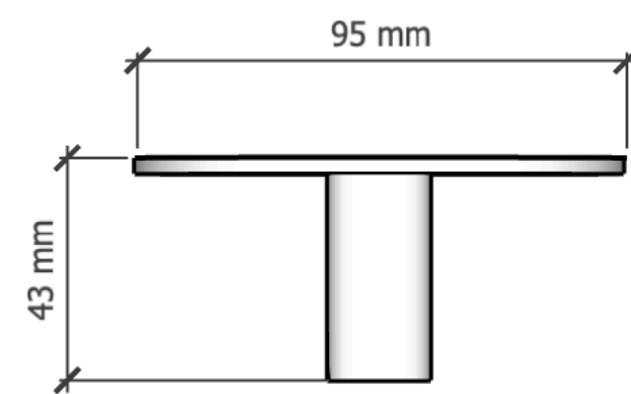

VĚŠÁKY PEGS

System 3 kulatých věšáků dokazuje, že i tak obyčejná a funkční věc jako věšák na stěnu, může být stylová. Věšáky se kotví přímo do zdi, všechny šroubky jsou ukryty uvnitř a nic tak nenarušuje čistou linii tvarů.