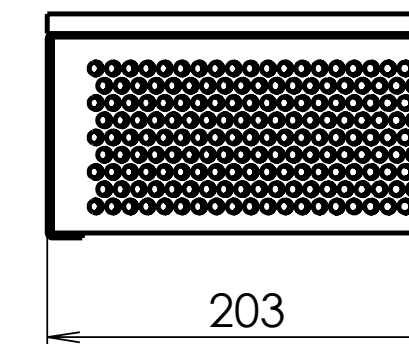

## POLIČKA SEMI

Multifunkční polička SEMI je vyrobena z perforovaného plechu, ohnutého do oblouku a masivní dubové desky. Zvolený materiál je udržitelný, dokonale funkční, stálý a atraktivní. Polička najde uplatnění v každém interiéru. Díky úložnému prostoru skvěle funguje jako klíčenka, noční nebo odkládací stolek na knihy, šálek kávy, svíčky i fotky.