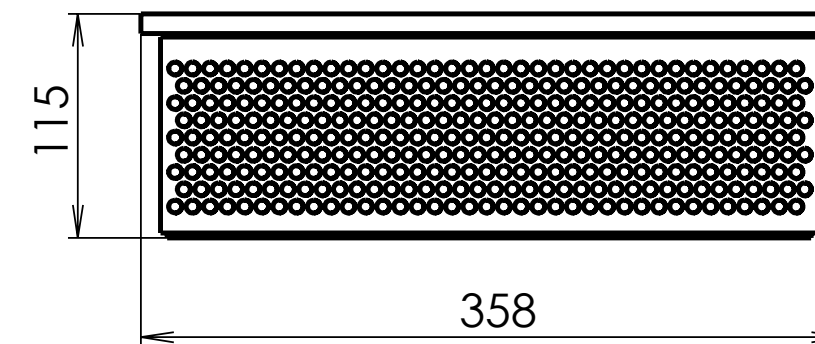

## POLIČKA SEMI

Multifunkční polička SEMI je vyrobena z perforovaného plechu, ohnutého do oblouku a masivní dubové desky. Zvolený materiál je udržitelný, dokonale funkční, stálý a atraktivní. Polička najde uplatnění v každém interiéru. Díky úložnému prostoru skvěle funguje jako klíčenka, noční nebo odkládací stolek na knihy, šálek kávy, svíčky i fotky.