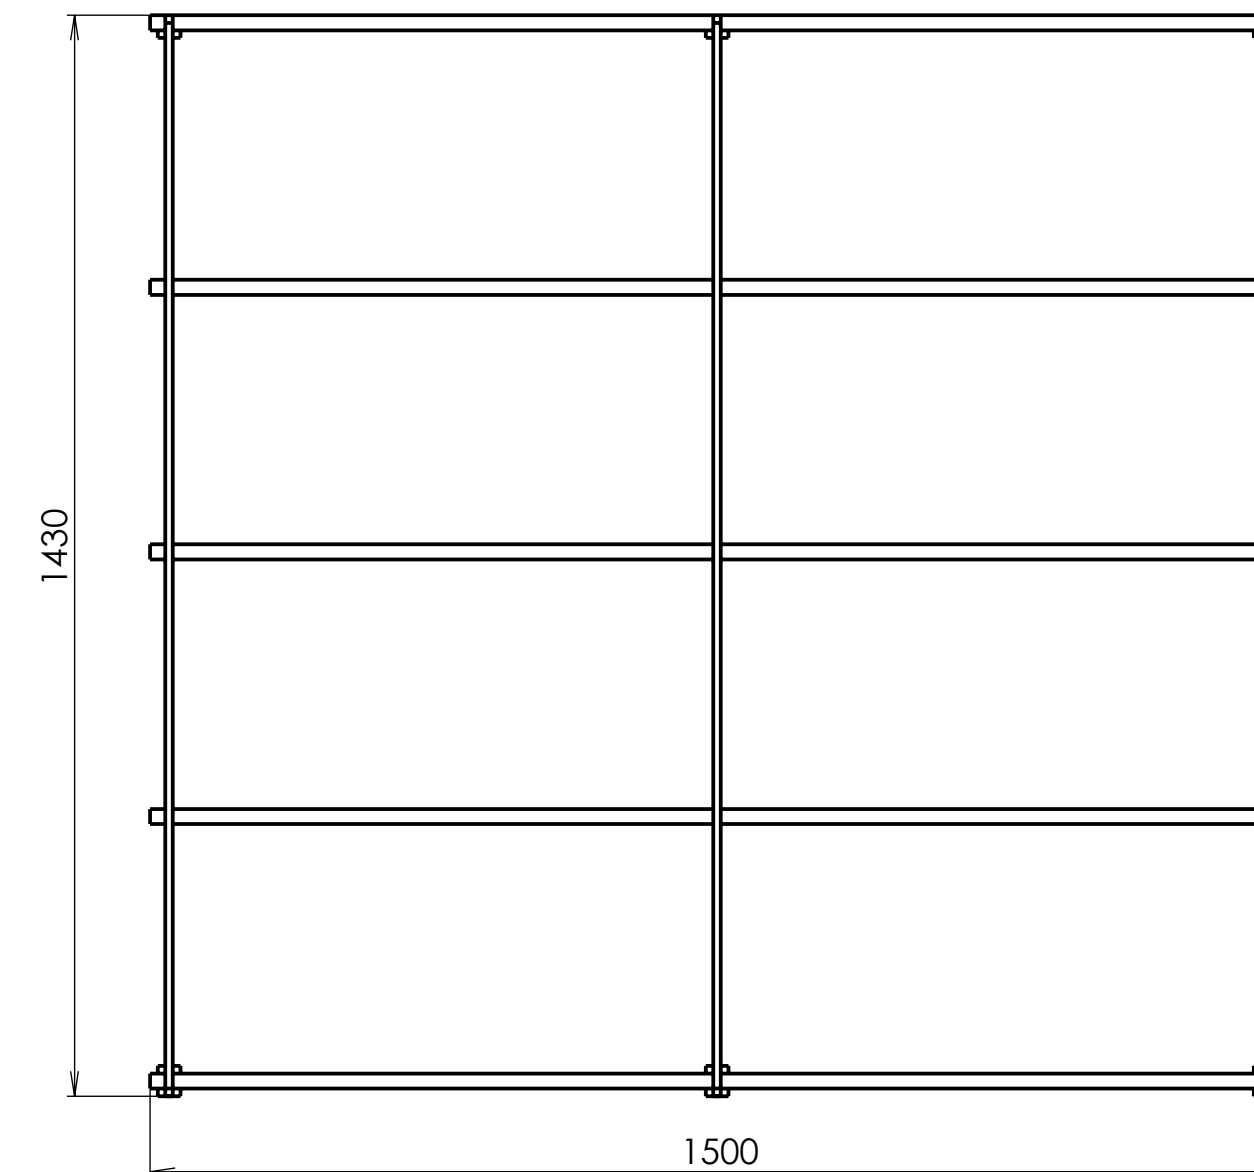

## KNIHOVNA SKVER

Hledáte univerzální, minimalistickou, a hlavně funkční knihovnu? Policový systém Skver je řešení. Kovová konstrukce z hranolu a masivní dubové poličky unesou všechny knihy a současně ozdobí vaši stěnu v obývacím pokoji i ložnici.

M dub, ocel

D duro design