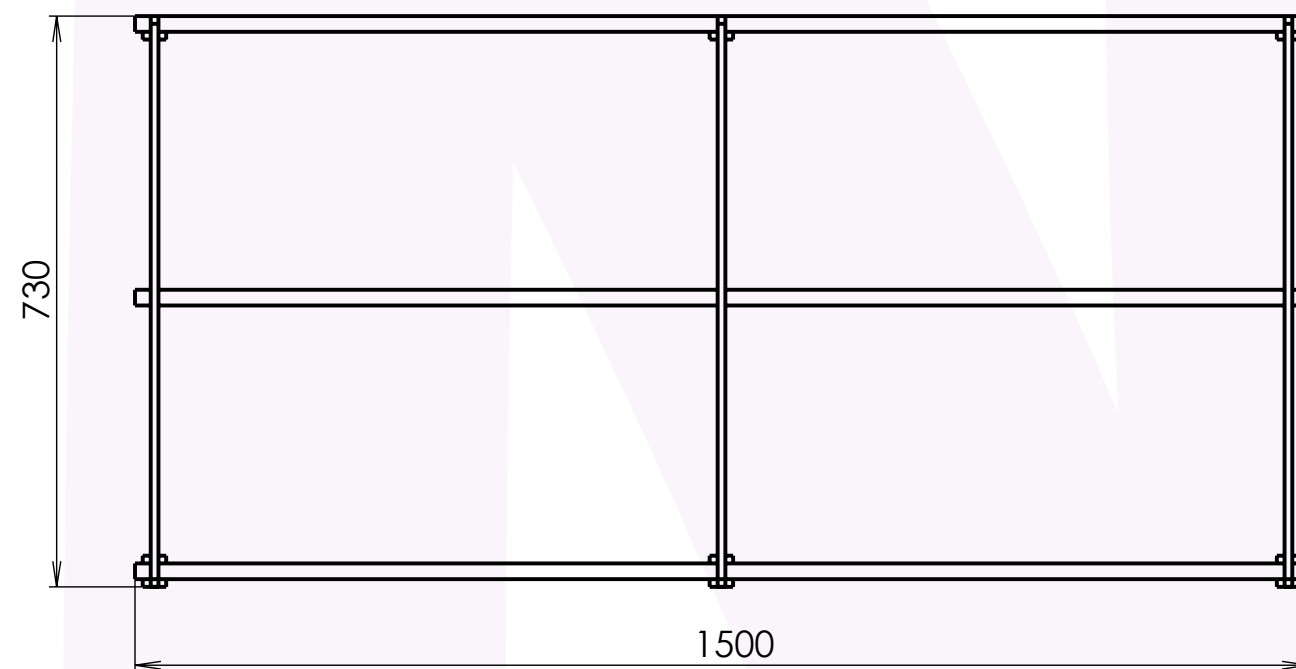

## KNIHOVNA SKVER

Hledáte univerzální, minimalistickou, a hlavně funkční knihovnu? Policový systém Skver je řešení. Kovová konstrukce z hranolu a masivní dubové poličky unesou všechny knihy a současně ozdobí vaši stěnu v obývacím pokoji i ložnici.