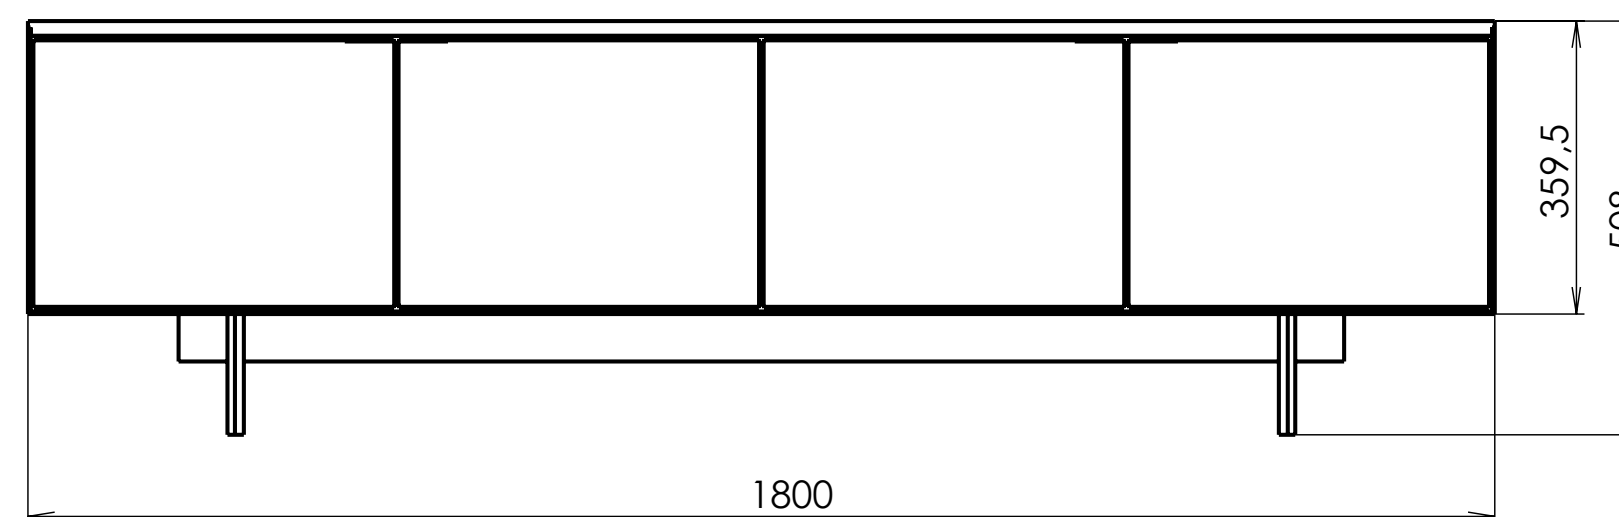

## KOMODA UNIK

Díky komodě Unik získáte dostatek úložného prostoru a současně designový kus nábytku, který v sobě kombinuje neotřelý vzhled dvířek z jemného tahokovu, kovové konstrukce a teplého dřeva na povrchu.

M dub, ocel

D duro design