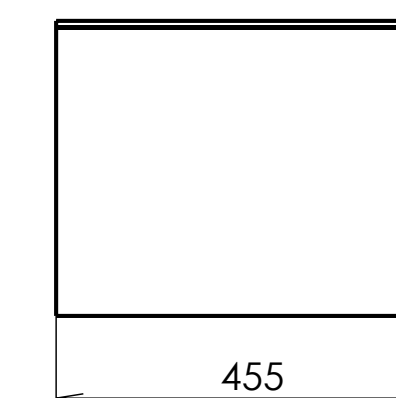

## KOMODA UNIK

Díky komodě Unik získáte dostatek úložného prostoru a současně designový kus nábytku, který v sobě kombinuje neotřelý vzhled dvířek z jemného tahokovu, kovové konstrukce a teplého dřeva na povrchu.