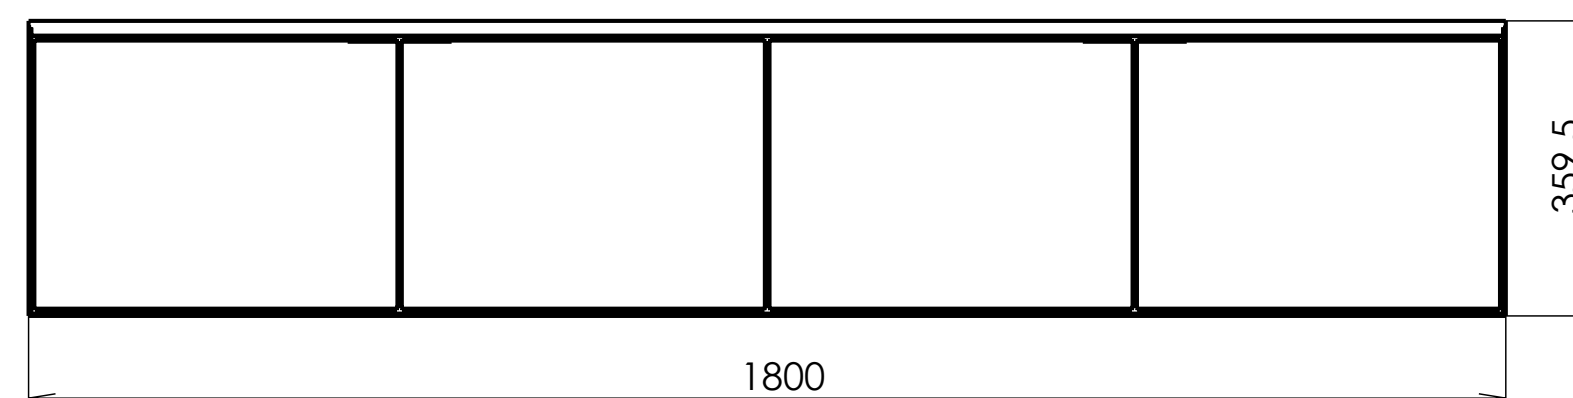

## KOMODA UNIK

Díky komodě Unik získáte dostatek úložného prostoru a současně designový kus nábytku, který v sobě kombinuje neotřelý vzhled dvířek z jemného tahokovu, kovové konstrukce a teplého dřeva na povrchu.